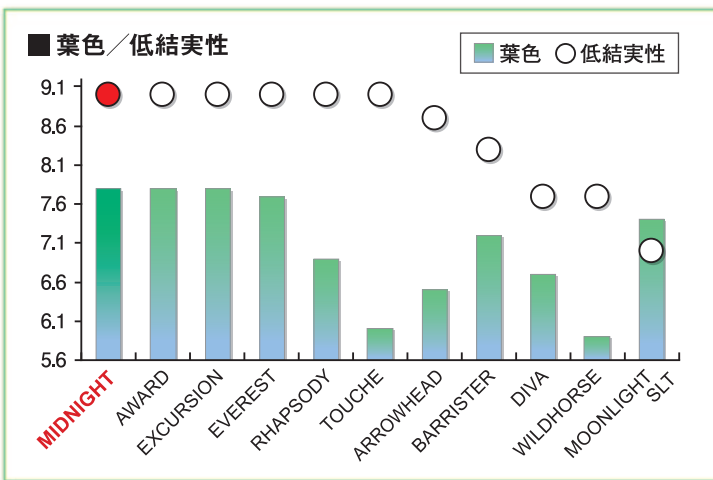

- 利用実績豊富・安定感抜群!!
20年を経て今なおNTEP最高評価
- 安定した芝密度!ハイメンテナンス管理適性No.1
- 一世を風びした濃緑色の葉色
- サマーパッチ・ダラースポット病耐性品種

ターフタイプ(芝生型) ケンタッキー・ブルーグラス

ミッドナイト

2010年公開のNTEP最新レポートで堂々の総合評価1位を再び獲得。品種開発から20年を経て、今なお最高の評価と支持を得ている品種です。刈抵抗性や濃緑の葉色を持ち、スポーツターフなどハイメンテナンスでの利用を中心にトータルバランスに優れています。芝密度も春から秋までシーズンを通してトップクラス!利用実績豊富で安定感抜群な品種です。

2010年 NTEP全米芝質評価試験結果

NTEPでは試験結果を9点満点で評価しています。試験結果のオリジナルデータはこちらで確認できます。(http://www.ntep.org/)

特長

安定した芝質や芝密度などトータルバランスの良さで今なお最高評価を得ている品種です。低結実性やダラースポット病耐性でも最高評価を得ています。葉の繊細さや春の芽出しの早さは「ラプソディ」などの最新品種に評価を譲りますが、特殊種子コーティング処理「イエロージャケットコート」を施した種子利用により、発芽が揃い、初期生育も最新品種に迫ります。