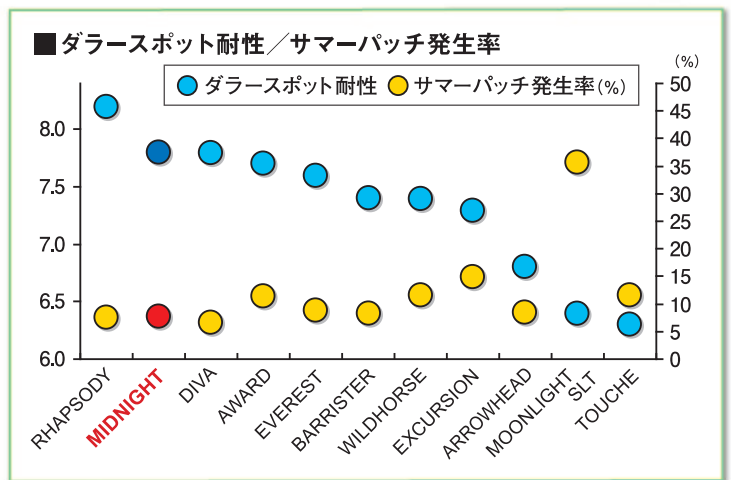

- 利用実績豊富・安定感抜群!!
20年を経て今なおNTEP最高評価
- 安定した芝密度!ハイメンテナンス管理適性No.1
- 一世を風びした濃緑色の葉色
- サマーパッチ・ダラースポット病耐性品種

ターフタイプ(芝生型) ケンタッキー・ブルーグラス

ミッドナイト

2010年公開のNTEP最新レポートで堂々の総合評価1位を再び獲得。品種開発から20年を経て、今なお最高の評価と支持を得ている品種です。刈抵抗性や濃緑の葉色を持ち、スポーツターフなどハイメンテナンスでの利用を中心にトータルバランスに優れています。芝密度も春から秋までシーズンを通してトップクラス!利用実績豊富で安定感抜群な品種です。

2010年 NTEP全米芝質評価試験結果

NTEPでは試験結果を9点満点で評価しています。試験結果のオリジナルデータはこちらで確認できます。(http://www.ntep.org/)

特長

安定した芝質や芝密度などトータルバランスの良さで今なお最高評価を得ている品種です。低結実性やダラースポット病耐性でも最高評価を得ています。葉の繊細さや春の芽出しの早さは「ラプソディ」などの最新品種に評価を譲りますが、特殊種子コーティング処理「イエロージャケットコート」を施した種子利用により、発芽が揃い、初期生育も最新品種に迫ります。

播種量 ゴルフ場: 25~30g/m²
スポーツグラウンド・公園: 15~20g/m²

播種期 3~6月、8~11月

種子の標準的な性状

標準発芽率: 75% 標準純度: 85%
平均粒数: 2,500粒/g(非コート)
1,300粒/g(イエロージャケットコート)

【販売店】

【輸入・販売元】

紅大貿易株式会社

〒101-0047 東京都千代田区内神田3-2-12 クリハラビル
TEL: 03-3256-0551(代) FAX: 03-3254-7126
<http://www.benidai.co.jp/> seed@benidai.co.jp