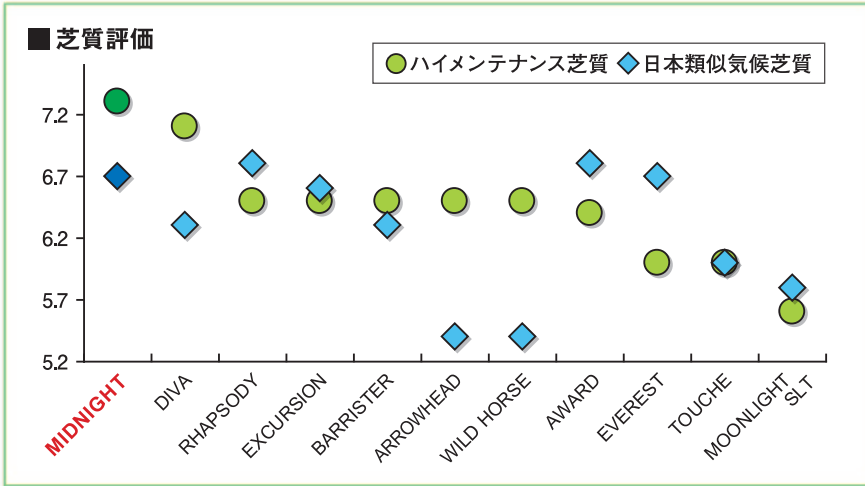

- 利用実績豊富・安定感抜群!!
20年を経て今なおNTEP最高評価
- 安定した芝密度!ハイメンテナンス管理適性No.1
- 一世を風びした濃緑色の葉色
- サマーパッチ・ダラースポット病耐性品種

ターフタイプ(芝生型) ケンタッキー・ブルーグラス

ミッドナイト

2010年公開のNTEP最新レポートで堂々の総合評価1位を再び獲得。品種開発から20年を経て、今なお最高の評価と支持を得ている品種です。刈抵抗性や濃緑の葉色を持ち、スポーツターフなどハイメンテナンスでの利用を中心にトータルバランスに優れています。芝密度も春から秋までシーズンを通してトップクラス!利用実績豊富で安定感抜群な品種です。

2010年 NTEP全米芝質評価試験結果

NTEPでは試験結果を9点満点で評価しています。試験結果のオリジナルデータはこちらで確認できます。(http://www.ntep.org/)

特長

安定した芝質や芝密度などトータルバランスの良さで今なお最高評価を得ている品種です。低結実性やダラースポット病耐性でも最高評価を得ています。葉の繊細さや春の芽出しの早さは「ラプソディ」などの最新品種に評価を譲りますが、特殊種子コーティング処理「イエロージャケットコート」を施した種子利用により、発芽が揃い、初期生育も最新品種に迫ります。

播種量 ゴルフ場: 25~30g/m²
スポーツグラウンド・公園: 15~20g/m²

播種期 3~6月、8~11月

種子の標準的な性状

標準発芽率: 75% 標準純度: 85%
平均粒数: 2,500粒/g(非コート)
1,300粒/g(イエロージャケットコート)

【販売店】

【輸入・販売元】

紅大貿易株式会社

〒101-0047 東京都千代田区内神田3-2-12 クリハラビル
TEL: 03-3256-0551(代) FAX: 03-3254-7126
<http://www.benidai.co.jp/> seed@benidai.co.jp