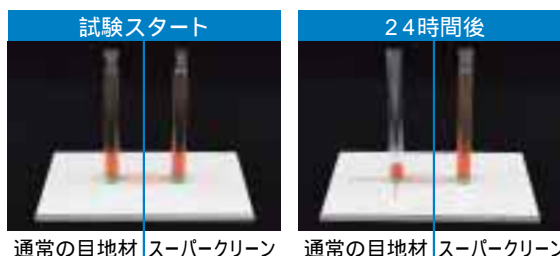

カラーバリエーション

ニュートラル系

SS-11(ホワイト)

SS-22(グレー)

SS-23(ダークグレー)

SS-32(ライトグレー)

ブラウン系

ミステイ系

SS-33(ベージュ)

SS-35(ブラウン)

SS-41(グレーピンク)

SS-42(グレーグリーン)

印刷インクの性質上、現物と若干色が異なる場合があります。

品名	品番	質量	標準価格
内装用防汚目地材 イナカラーメジ スーパークリーン	カラーメジSS-11	8kg	3,200円/袋
内装用防汚目地材 イナカラーメジ スーパークリーン	カラーメジSS-22...SS-42	4kg	1,600円/袋

透水率0%だから 汚れ・カビの栄養分も シャットアウトします。

ガラス管に着色した水を24時間置いた浸透試験でもスーパークリーンなら水の浸透がありません。

通常の目地材 スーパークリーン

通常の目地材 スーパークリーン