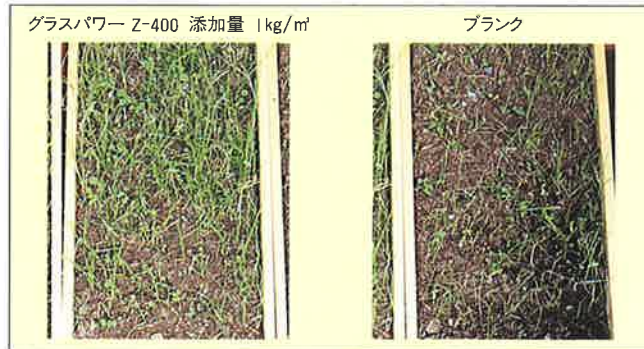

●グラスパワー Z-400の土壌中での作用

●用途

- 1) 緑化工事 客土吹付工事
- 2) 造園工事 樹木や苗木の移植
- 3) 園芸 ポット栽培・育苗床土
- 4) ゴルフ場 サンドグリーン・張芝時の保水性向上
- 5) その他 砂地の農業栽培

●使用方法と使用量

対象	使用量	使用方法	
緑化工事	ポンプ 圧送工事	1~2kg/m ³	材料タンク、マンホール入口より少量ずつ投入。
	エア 圧送工事	1~2kg/m ³	材料移送用のベルトコンベア上の基盤材の上に帯状に散布。
造園工事 (苗木の移植)	1~2kg/m ³	樹木や苗木の移植時に埋め戻し土に均一に混合。	
園芸用 (花・野菜等)	1~2g/L	培養土に混合、ポット詰めにした後、播種(または苗の移植)後、灌水。	
ゴルフ場	1~2kg/m ³	サンドグリーン造成時に表層(5~10cm)混合。 張芝時に散布。	
	50~200g/m ²		

●物性・その他

主成分 合成樹脂および特殊鉱物
 外状 淡黄色顆粒状
 pH(25℃) 6.0~8.0
 比重(20℃) 0.8~0.9(嵩)
 粒度・大きさ 0.074~1.68mm 約90%

●発芽試験

- 水やりストップ17日目
(種子：ケンタッキー31F、ケンタッキーブルーグラス)

●乾燥抑制試験

- 試験40日後、地上部及び地下部

●包装・荷姿

12kg段ボール箱(4kg×3個)