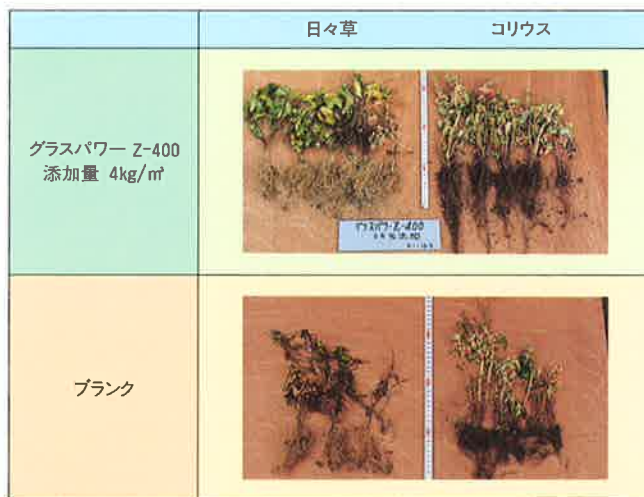

●グラスパワー Z-400の土壌中での作用

●用途

- 1) 緑化工事 客土吹付工事
- 2) 造園工事 樹木や苗木の移植
- 3) 園芸 ポット栽培・育苗床土
- 4) ゴルフ場 サンドグリーン・張芝時の保水性向上
- 5) その他 砂地の農業栽培

●使用方法と使用量

対象	使用量	使用方法	
緑化工事	ポンプ 圧送工事	1~2kg/m ³	材料タンク、マンホール入口より少量ずつ投入。
	エア 圧送工事	1~2kg/m ³	材料移送用のベルトコンベア上の基盤材の上に帯状に散布。
造園工事 (苗木の移植)	1~2kg/m ³	樹木や苗木の移植時に埋め戻し土に均一に混合。	
園芸用 (花・野菜等)	1~2g/L	培養土に混合、ポット詰めにした後、播種(または苗の移植)後、灌水。	
ゴルフ場	1~2kg/m ³	サンドグリーン造成時に表層(5~10cm)混合。 張芝時に散布。	
	50~200g/m ²		

●物性・その他

主成分 合成樹脂および特殊鉱物
 外状 淡黄色顆粒状
 pH(25℃) 6.0~8.0
 比重(20℃) 0.8~0.9(嵩)
 粒度・大きさ 0.074~1.68mm 約90%

●発芽試験

- 水やりストップ17日目
(種子：ケンタッキー31F、ケンタッキーブルーグラス)

●乾燥抑制試験

- 試験40日後、地上部及び地下部

●包装・荷姿

12kg段ボール箱(4kg×3個)