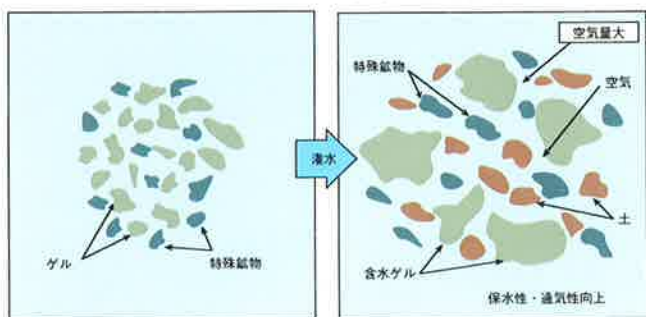

緑化工事・造園・園芸用保水剤

グラスパワー[®]Z-400

一本の草や木にも、やさしい環境を……
守って上げたい、私たちの地球!!

水・大気そして土に……あらゆる自然にやさしい環境づくりを目指すクリタが、厳しい環境下で行われる緑化のために開発したグラスパワーZ-400。

グラスパワーZ-400は、土壌に少量混入するだけで、植物の生育に必要な水分と養分を長時間にわたって保持します。

このため土質や施工時期をえらばず緑化工事、造園、園芸の分野で、高い評価を受けています。

●グラスパワー Z-400の土壌中での作用

●用途

- 1) 緑化工事 客土吹付工事
- 2) 造園工事 樹木や苗木の移植
- 3) 園芸 ポット栽培・育苗床土
- 4) ゴルフ場 サンドグリーン・張芝時の保水性向上
- 5) その他 砂地の農業栽培

●使用方法と使用量

対象	使用量	使用方法	
緑化工事	ポンプ 圧送工事	1~2kg/m ³	材料タンク、マンホール入口より少量ずつ投入。
	エア 圧送工事	1~2kg/m ³	材料移送用のベルトコンベア上の基盤材の上に帯状に散布。
造園工事 (苗木の移植)	1~2kg/m ³	樹木や苗木の移植時に埋め戻し土に均一に混合。	
園芸用 (花・野菜等)	1~2g/L	培養土に混合、ポット詰めにした後、播種(または苗の移植)後、灌水。	
ゴルフ場	1~2kg/m ³	サンドグリーン造成時に表層(5~10cm)混合。 張芝時に散布。	
	50~200g/m ²		