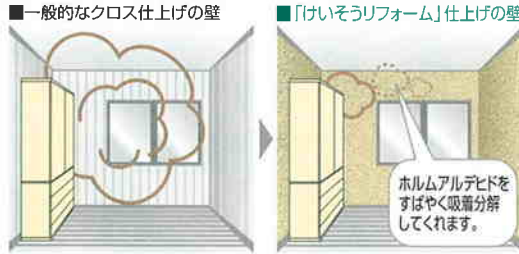

# 室内が健康空間に生まれかわります!

**ホルムアルデヒド  
吸着分解**

ホルムアルデヒドを  
吸着・分解し、無害化します。

「けいそう リフォーム」  
の場合、60分で  
**1/7**に減少

**調湿  
機能**

結露を防止し、ダニやカビ  
の発生を抑制します。

「けいそう リフォーム」で  
ペットボトル  
**1**本分の  
湿気を吸収  
※6畳の部屋に、けいそうリフォーム(25㎡)を施工した場合  
88ml/m<sup>2</sup>×25m<sup>2</sup>=2.2ℓ

# リフォームの2工程が1工程に!手軽に、けいそう壁に塗り替えられます。

ビニルクロスの壁紙に  
**直塗りOK!**