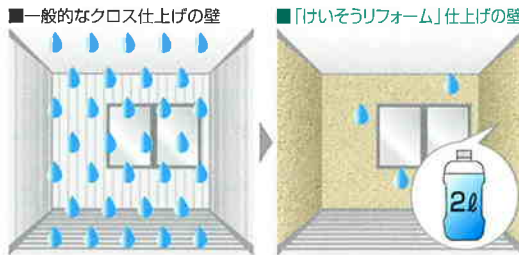

# 室内が健康空間に生まれかわります!

**ホルムアルデヒド  
吸着分解**

ホルムアルデヒドを  
吸着・分解し、無害化します。

「けいそう リフォーム」  
の場合、60分で  
**1/7**に減少

**調湿  
機能**

結露を防止し、ダニやカビ  
の発生を抑制します。

「けいそう リフォーム」で  
ペットボトル  
**1**本分の  
湿気を吸収  
※6畳の部屋に、けいそうリフォーム(25㎡)を施工した場合  
88ml/m<sup>2</sup>×25m<sup>2</sup>=2.2ℓ

# リフォームの2工程が1工程に!手軽に、けいそう壁に塗り替えられます。

ビニルクロスの壁紙に  
**直塗りOK!**