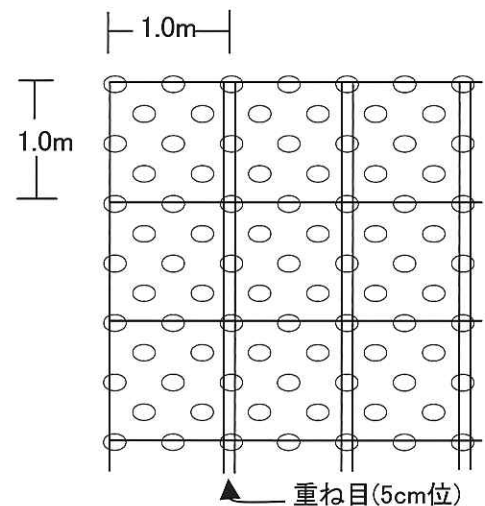

■施工上の注意

- ① 法面の浮石、浮土砂、カブリ等を取り除き、法面整正を行って下さい。
- ② 種子・肥料等の添着面が下になるように張って下さい。
- ③ 法面に密着するよう図のように目串で止めて下さい。
- ④ 全面に軽く覆土を施すことにより発芽・生育が早まり、風害対策にもなります。
- ⑤ 保管は風通しの良い乾燥した場所に置いて下さい。

■グリーンエース規格

製品規格		ネット		備考
巾	長さ	材質	色	
1.0m	50m	ポリエチレン	グリーン	目串付

■施工歩掛標準表

名称	材料	単位	数量
資材費	グリーンエース	m ²	110
労務費	普通作業員	人	1.5

100m²当り

- ※ 法面状況によりロス率の補正を行って下さい。
 ※ 作業条件により歩掛の補正を行って下さい。

■目串標準打込図

* 法肩巻き込み：10cm程度

○ 目串 8本/m²

製造元