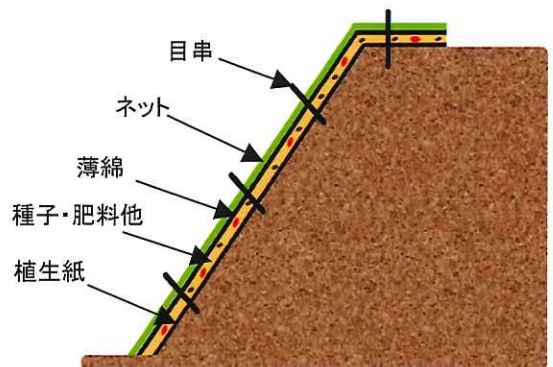

ポリエチレンネット付盛土用植生シート<標準品>

グリーンエース

■グリーンエースの特長

- ① ポリエチレンネットは、目合構成により法面の凹凸に良く密着し、降雨、融雪、凍上等のエロージョン防止に効果を発揮します。
- ② 薄綿と特殊紙の効果により、法面への密着性が良く発芽・生育を早めます。
- ③ 種子・肥料・土壌改良材が当社独自のシール方式により装着されており、均一な発芽と良好な生育をもたらします。
- ④ 施工が簡単で作業性に優れております。

■施工上の注意

- ① 法面の浮石、浮土砂、カブリ等を取り除き、法面整正を行って下さい。
- ② 種子・肥料等の添着面が下になるように張って下さい。
- ③ 法面に密着するよう図のように目串で止めて下さい。
- ④ 全面に軽く覆土を施すことにより発芽・生育が早まり、風害対策にもなります。
- ⑤ 保管は風通しの良い乾燥した場所に置いて下さい。

■グリーンエース規格

製品規格		ネット		備考
巾	長さ	材質	色	
1.0m	50m	ポリエチレン	グリーン	目串付

■施工歩掛標準表

名称	材料	単位	数量
資材費	グリーンエース	m²	110
労務費	普通作業員	人	1.5

100m²当り

1. ※ 法面状況によりロス率の補正を行って下さい。
   ※ 作業条件により歩掛の補正を行って下さい。

■目串標準打込図

* 法肩巻き込み：10cm程度