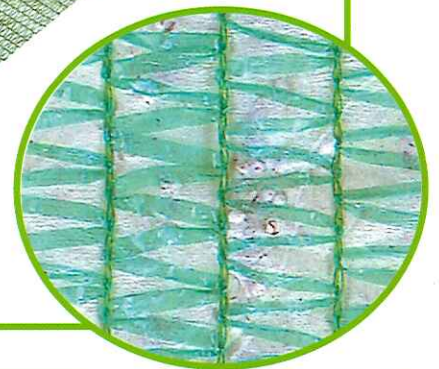

Changing the whole places to green "mysterious blanket"

ポリエチレンネット付盛土用植生シート<標準品>

グリーンエース

Green Ace

グリーンエースは、ポリエチレン製の密着性の高いネットで法面をカバーします。また、当社独自の特殊シール方式により有効基材を内蔵しており、長期間安定した緑化が維持されます。

市場単価対応製品
植生シート(標準型)

巾 1.0m × 長さ 50m
設計単価 380 円/m²

株式会社

草

植

ポリエチレンネット付盛土用植生シート<標準品>

グリーンエース

■グリーンエースの特長

- ① ポリエチレンネットは、目合構成により法面の凹凸に良く密着し、降雨、融雪、凍上等のエロージョン防止に効果を発揮します。
- ② 薄綿と特殊紙の効果により、法面への密着性が良く発芽・生育を早めます。
- ③ 種子・肥料・土壌改良材が当社独自のシール方式により装着されており、均一な発芽と良好な生育をもたらします。
- ④ 施工が簡単で作業性に優れております。

■施工上の注意

- ① 法面の浮石、浮土砂、カブリ等を取り除き、法面整正を行って下さい。
- ② 種子・肥料等の添着面が下になるように張って下さい。
- ③ 法面に密着するよう図のように目串で止めて下さい。
- ④ 全面に軽く覆土を施すことにより発芽・生育が早まり、風害対策にもなります。
- ⑤ 保管は風通しの良い乾燥した場所に置いて下さい。

■グリーンエース規格

製品規格		ネット		備考
巾	長さ	材質	色	
1.0m	50m	ポリエチレン	グリーン	目串付