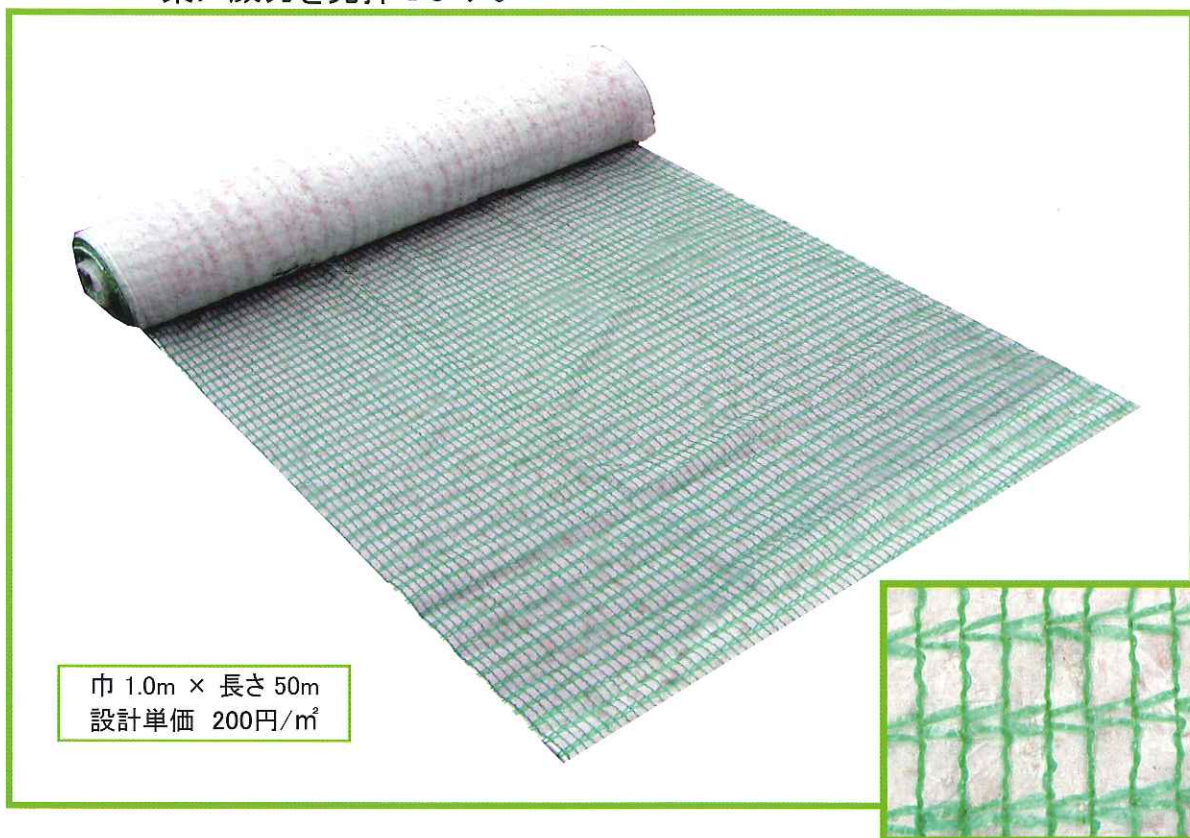

Changing the whole places to green "mysterious blanket"

盛土用植生シート

# ロープネット芝

*Rope Net Lawn*

ロープネット芝は特殊紙とポリエチレン製ネットにより種子の流出を防ぎます。また、独自の両サイドのロープにより風害対策に威力を発揮します。

株式会社

草

植

### ■ロープネット芝の特長

- ① 法面の凹凸に良く密着し、降雨、融雪、凍上等のエロージョン防止に効果を発揮します。
- ② ロープネット芝独自の両サイドのロープは、風害防止に威力を発揮します。
- ③ 植生用特殊紙に種子・肥料が当社独自のシール方式により装着されており、均一な発芽と良好な生育をもたらします。
- ④ 施工が簡単で作業性に優れております。

### ■ロープネット芝規格

| 製品   |     | ネット    |      | 備考  |
|------|-----|--------|------|-----|
| 巾    | 長さ  | 材質     | 色    |     |
| 1.0m | 50m | ポリエチレン | グリーン | 目串付 |