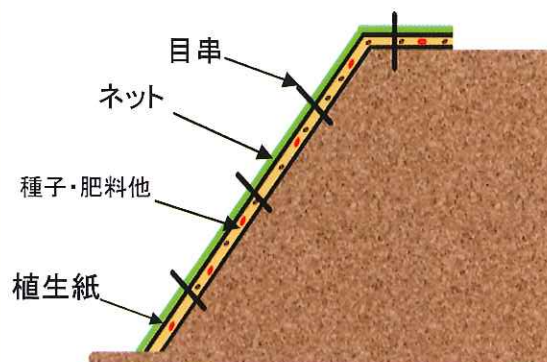

盛土用植生シート

ロープネット芝

■ロープネット芝の特長

- ① 法面の凹凸に良く密着し、降雨、融雪、凍上等のエロージョン防止に効果を発揮します。
- ② ロープネット芝独自の両サイドのロープは、風害防止に威力を発揮します。
- ③ 植生用特殊紙に種子・肥料が当社独自のシール方式により装着されており、均一な発芽と良好な生育をもたらします。
- ④ 施工が簡単で作業性に優れております。

■施工上の注意

- ① 法面の浮石、浮土砂、カブリ等を取り除き、法面整正を行って下さい。
- ② 種子・肥料等の添着面が下になるように張って下さい。
- ③ 法面に密着するよう図のように目串で止めて下さい。
- ④ 全面に軽く覆土を施すことにより発芽・生育が早まり、風害対策にもなります。
- ⑤ 保管は風通しの良い乾燥した場所に置いて下さい。

■ロープネット芝規格

製品		ネット		備考
巾	長さ	材質	色	
1.0m	50m	ポリエチレン	グリーン	目串付

■施工歩掛標準表

100㎡当り

名称	材料	単位	数量
資材費	ロープネット芝	㎡	110
労務費	普通作業員	人	1.5

※ 法面状況によりロス率の補正を行って下さい。

※ 作業条件により歩掛の補正を行って下さい。

■目串標準打込図

* 法肩巻き込み：10cm程度