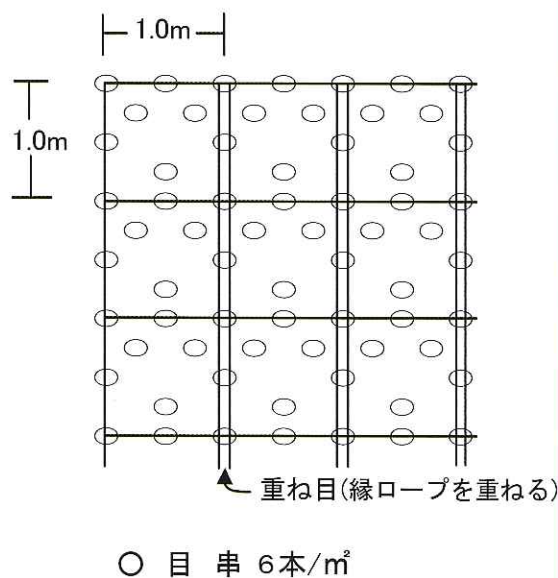

製造元

日本の国土を花と緑に

株式会社 草 植
仙台市若林区新寺2丁目3-1-201号
TEL (022) 293-5446
FAX (022) 293-3592
<http://www.soushoku-n.co.jp>